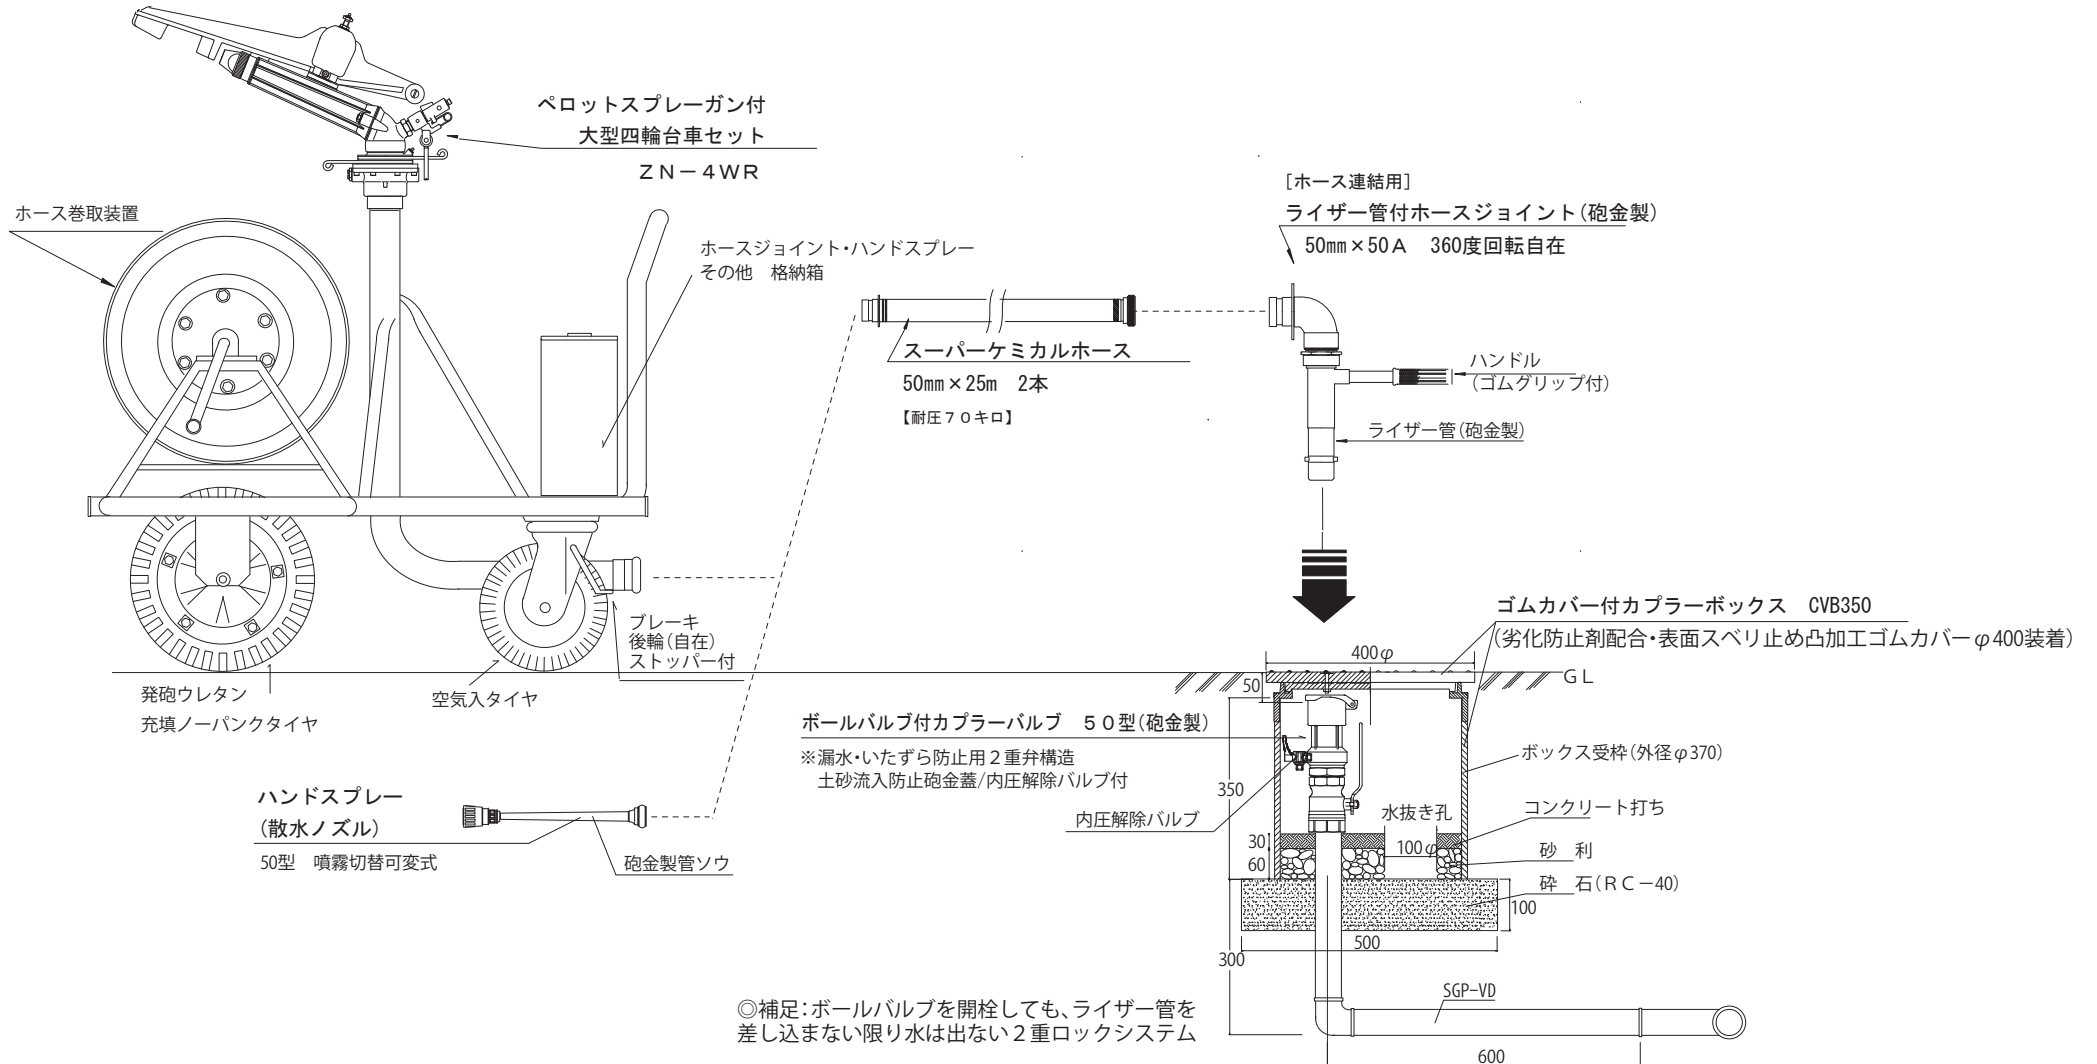

移動式散水システム①

(解説)

移動可能な散水車なので、散水栓の数を減らし最小限の配管工事で大面積の散水が出来るようになります。校庭(グラウンド)散水のベストセラーシステムです。

※節水散水用シングルノズルタイプ

◎補足:ボールバルブを開栓しても、ライザー管を差し込まない限り水は出ない2重ロックシステム