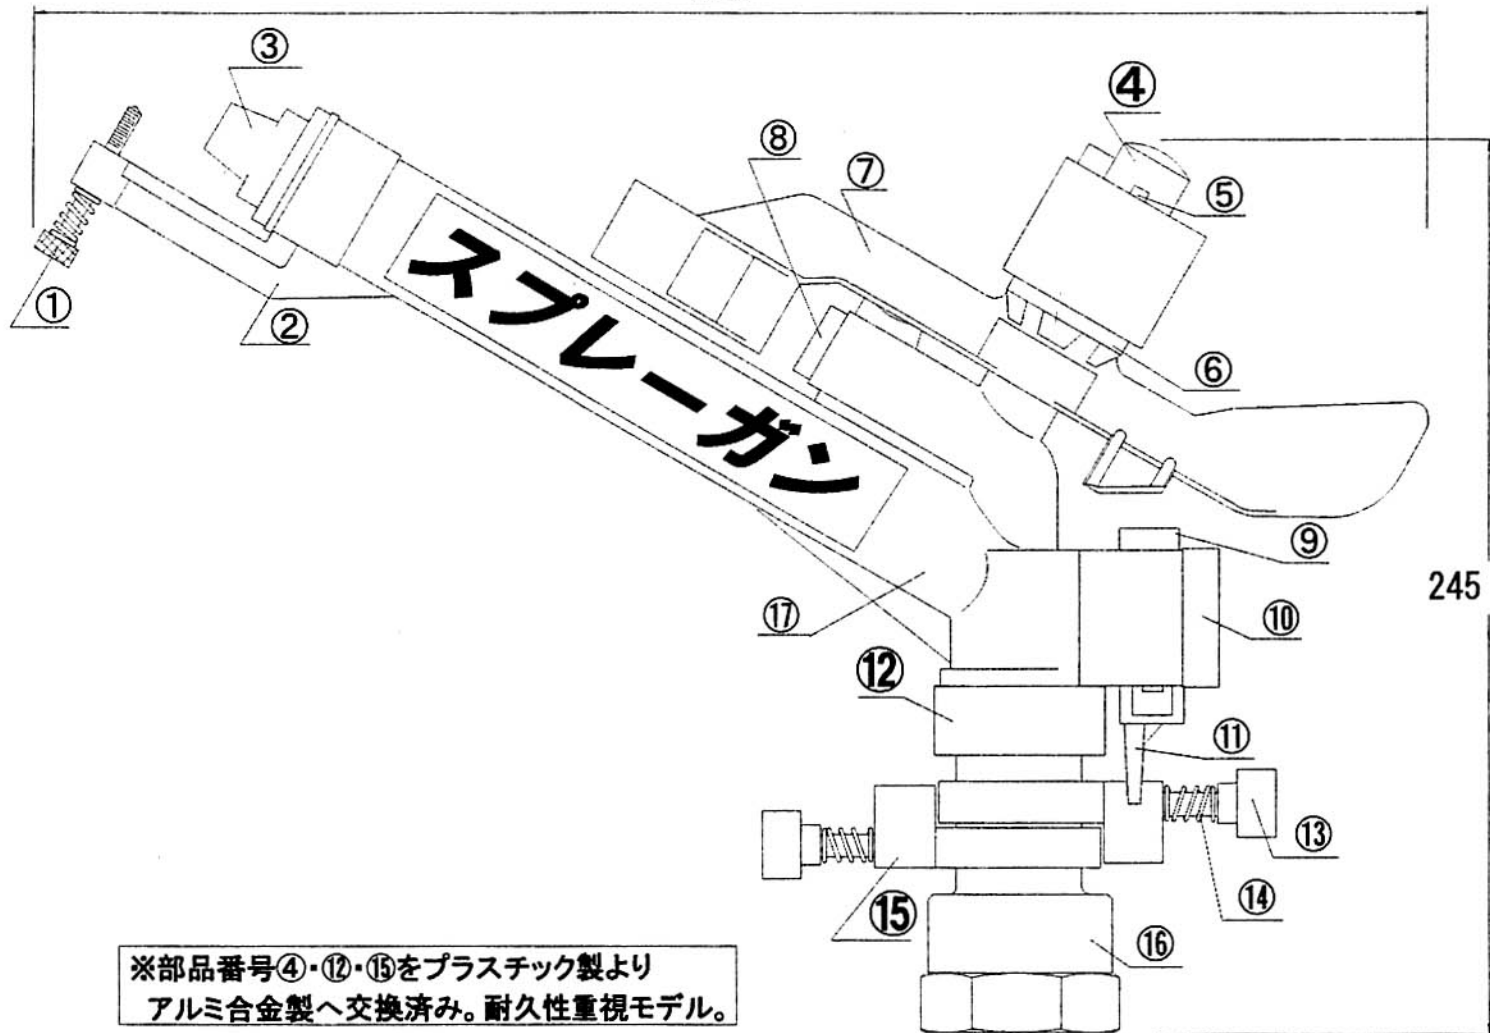

370

品名	スプレーガン		
型式	SG40 取付口径40A		
⑬	スプレーガンボデー	1	AC2A
⑬	ボデー	1	C3560
⑮	パートサークルリング	2	AC2A
⑭	スプリング	2	SUS304
⑬	スクリュー	2	SUS304
⑫	ボデーカバー	1	AC2A
⑪	切換レバー	1	PA
⑩	レバーカバー	1	PA
⑨	リターンレバー	1	PA
⑧	サブノズル	1	PA
⑦	起動アーム	1	C3560
⑥	アームキャッププラグ	1	PA
⑤	ピン	1	SUS304
④	アームキャップ	1	AC2A
③	メインノズル	1	PA
②	ジェットブレイカー	1	AC2A
①	ジェットピン	1	C3560
番号	部品名称	個数	材質