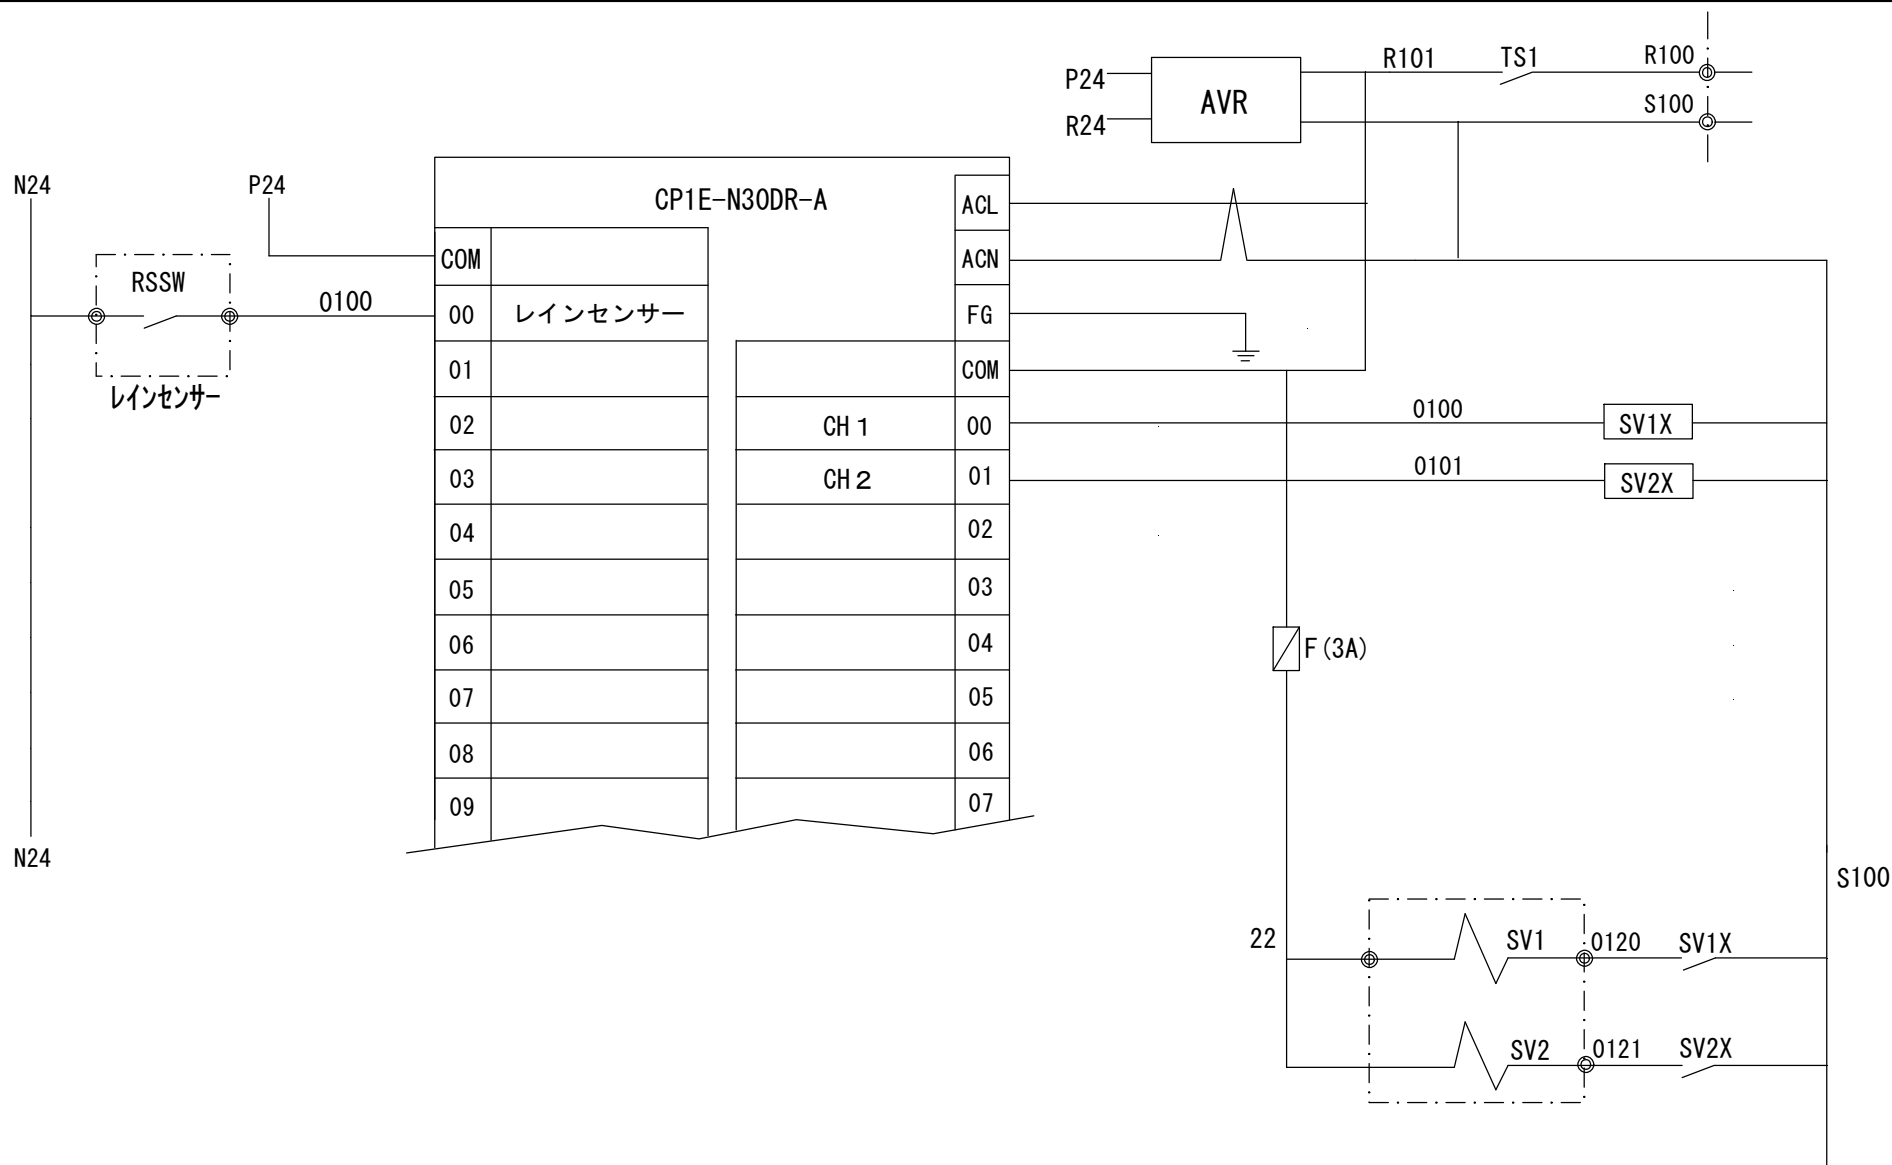

外部接続用端子配列

A部断面詳細 (1:2)

散水タッチパネルコントローラー		外形図
		端子配列図
		SCALE
DESIGNED BY R. S	CHECKED BY N. K	DATE 2011 / 05 / 16
No. DC101105A-00		三光産業株式会社

散水タッチパネルコントローラ TPC2型		回路図 SCALE
DESIGNED BY R. S	CHECKED BY N. K	DATE 2011 /5/ 12
No. DC101105A-01		三光産業株式会社