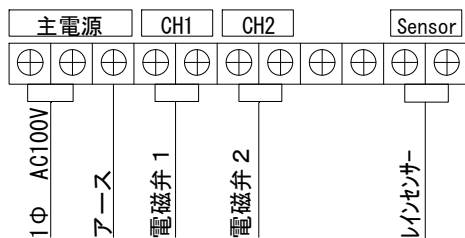

外部接続用端子配列

A部断面詳細 (1:2)

散水タッチパネルコントローラー		外形図
		端子配列図
		SCALE
DESIGNED BY R. S	CHECKED BY N. K	DATE 2011 / 05 / 16
No. DC101105A-00		三光産業株式会社

散水タッチパネルコントローラ TPC2型		回路図 SCALE
DESIGNED BY R. S	CHECKED BY N. K	DATE 2011 /5/ 12
No. DC101105A-01		三光産業株式会社