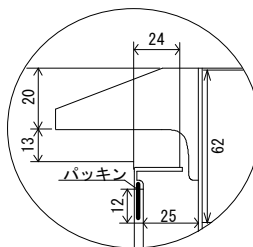

外部接続用端子配列

A部断面詳細 (1:2)

散水タッチパネルコントローラー		外形図
		端子配列図
		SCALE
DESIGNED BY R. S	CHECKED BY N. K	DATE 2011 / 05 / 16
No. DC101105A-00		三光産業株式会社

散水タッチパネルコントローラ TPC2型		回路図 SCALE
DESIGNED BY R. S	CHECKED BY N. K	DATE 2011 /5/ 12
No. DC101105A-01		三光産業株式会社