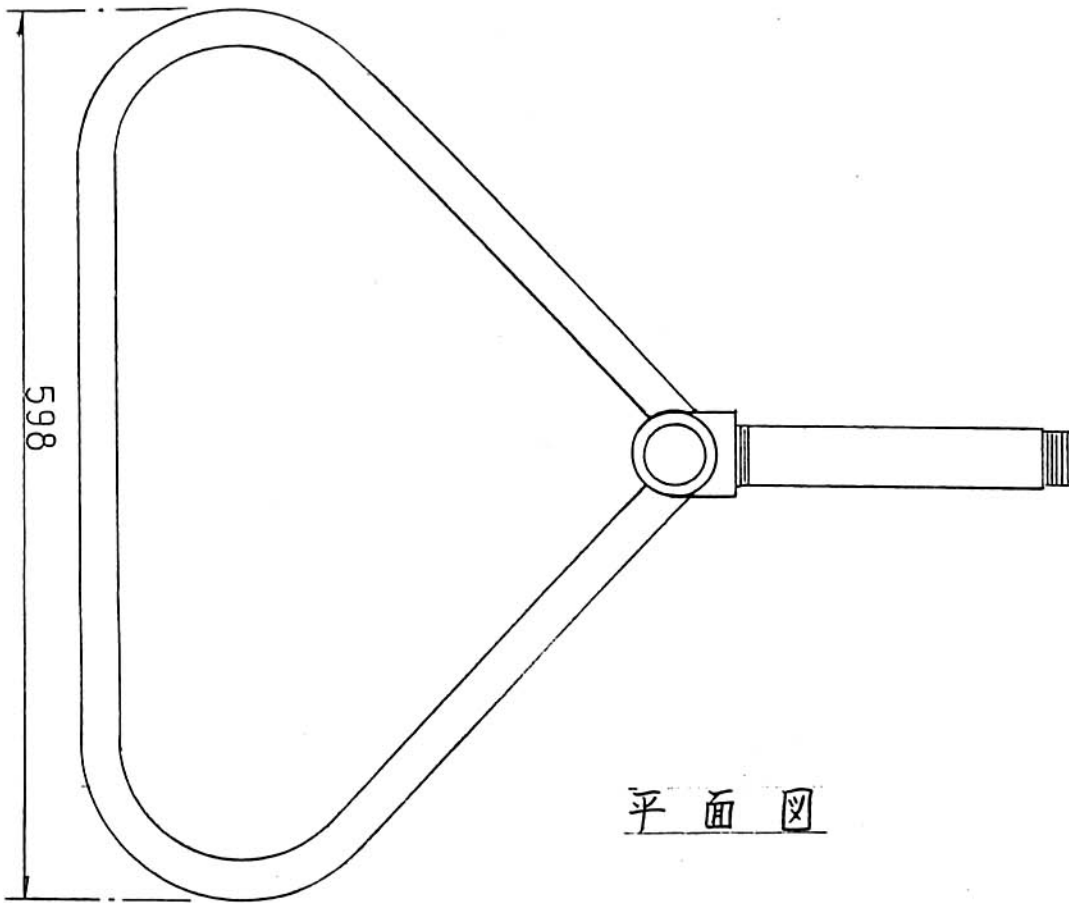

側面図

平面図

品名	特大ベース ハート型	表処理	メッキ	材質	スチール製
----	---------------	-----	-----	----	-------

三光産業株式会社