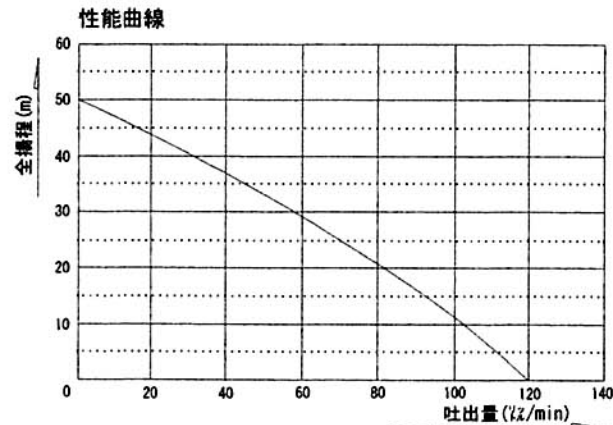

SP-M100	
ボ	吸入・吐出口径 25mm(1")
ン	接続部ネジ 管用平行
	全 構 程 50m
プ	最大吐出量 120ℓ/min
モ	電 源 AC100V
イ	電 流 14.5A
タ	出 力 750W
	回 転 数 7400rpm
	形 式 整流子モーター
正 味 重 量	9kg

御使用先			
製・工番			
国 名 スーパーポンプモーターセット SP-M100型			
承認	検 閲	製 国	作 国 年 月 日
多 田	幕 田	大 木	
図 番 SAN18014			
 三光産業株式会社			