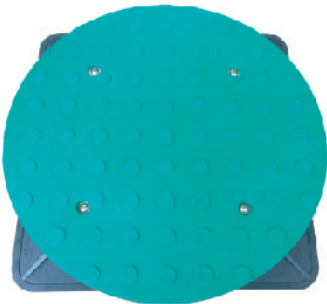

安心

きれい

開けやすい

安全で見栄えがよく グラウンドがランクアップします

『地面の色にぴったり。滑り止め加工ゴムカバー付き』

芝生化した地面・土面グラウンドやアンツーカーの競技場に最適です

土色ゴムカバー付 クレー地用カプラーボックス CVB350E

緑色ゴムカバー付 芝地用カプラーボックス CVB350G

緑色ゴムカバー付 芝地用マンホール GM30G

土色ゴムカバー付 クレー地用マンホール GM30E

仕様

《蓋》

- ・ゴムカバーの大きさ・厚さ：400φ/厚さ20^{mm}
- ・ゴムカバーの色素番号：緑色/LB-404 ， 土色/TO-2G
- ・ゴムカバー材質：EPDM
- ・蓋サイズ：328φ
- ・耐荷重（破壊荷重）：2t

《枠・ボックス》

- ・ボックスサイズ：枠高350×内寸350φ
- ・マンホール角枠サイズ：内寸300φ×外寸368
- ・マンホール丸枠サイズ：内寸300φ×外寸360φ