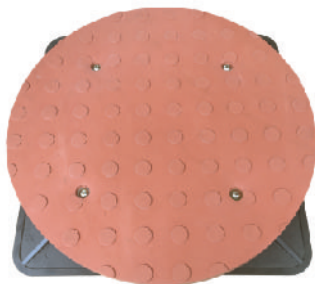

安心

きれい

開けやすい

安全で見栄えがよく グラウンドがランクアップします

『地面の色にぴったり。滑り止め加工ゴムカバー付き』

芝生化した地面・土面グラウンドやアンツーカーの競技場に最適です

土色ゴムカバー付 クレー地用カプラーボックス CVB350E

緑色ゴムカバー付 芝地用カプラーボックス CVB350G

緑色ゴムカバー付 芝地用マンホール GM30G

土色ゴムカバー付 クレー地用マンホール GM30E

仕様

《蓋》

- ・ゴムカバーの大きさ・厚さ：400φ/厚さ20^{mm}
- ・ゴムカバーの色素番号：緑色/LB-404 ， 土色/TO-2G
- ・ゴムカバー材質：EPDM
- ・蓋サイズ：328φ
- ・耐荷重（破壊荷重）：2t

《枠・ボックス》

- ・ボックスサイズ：枠高350×内寸350φ
- ・マンホール角枠サイズ：内寸300φ×外寸368
- ・マンホール丸枠サイズ：内寸300φ×外寸360φ