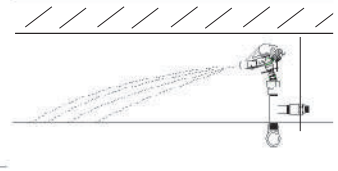

今まで出来なかった傾斜地・屋根・屋内への散水も

☆「T型ボールジョイント」が実現しました

※スプリンクラーを傾けて装着可能です(20°まで)

☆自動排水弁付きでスプリンクラーの凍結破損を防ぎます。

角度調節ができます!
※最大20°まで仰角調節可能

☆傾斜地で360°回転散水が可能に。

☆盛土など前方に傾斜があるところにも。

☆天井がある場所などにも

□T型ボールジョイント付スプリンクラーシリーズ

自動排水弁が標準装備!

TBJ-SK15-P4°型 性能表

ノズル口径 (mm)	水圧 (kg/cm ²)	散水半径 (m)	散水量 (L/分)
φ4	1.5	5.5	9.0
	2	6.5	10.8
	2.5	7.5	12.0
	3	7.5	13.2
φ5	4	8.0	15.0
	1.5	6.0	13.0
	2	6.5	15.5
	3	7.0	18.8
	4	8.0	22.0