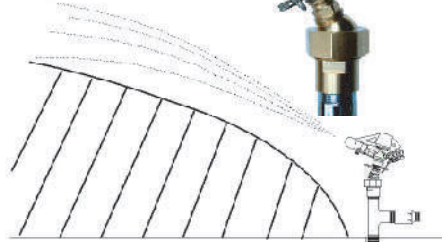

今まで出来なかった傾斜地・屋根・屋内への散水も

☆「T型ボールジョイント」が実現しました

※スプリンクラーを傾けて装着可能です(20°まで)

☆自動排水弁付きでスプリンクラーの凍結破損を防ぎます。

角度調節ができます!
※最大20°まで仰角調節可能

☆傾斜地で360°回転散水が可能に。

☆盛土など前方に傾斜があるところにも。

☆天井がある場所などにも

□T型ボールジョイント付スプリンクラーシリーズ

自動排水弁が標準装備!

TBJ-SK15-P4°型 性能表

ノズル口径 (mm)	水圧 (kg/cm ²)	散水半径 (m)	散水量 (L/分)
φ4	1.5	5.5	9.0
	2	6.5	10.8
	2.5	7.5	12.0
	3	7.5	13.2
φ5	4	8.0	15.0
	1.5	6.0	13.0
	2	6.5	15.5
	3	7.0	18.8
	4	8.0	22.0