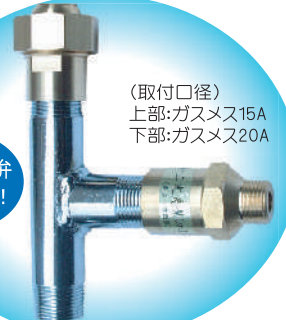

※性能表は無風状態の工場検査値です

□T型ボールジョイント付 万能スプレーノズル

◆型式: TBJ-SN-H半円型
TBJ-SN-F全円型

※写真は半円型

TBJ-SN-H(F)型 性能表

型 式	SN-F 型 (全円)	SN-H 型 (半円)		
散水形状				
散水形状	全円 (SN-F型)	半円 (SN-H型)		
水圧 (kg/cm ²)	散水範囲 (m)	水量 (L/min)	散水範囲 (m)	水量 (L/min)
1.0	直径6.0	6.5	半径3.0	4.5
1.4	直径7.2	12.5	半径3.6	9.5
2.1	直径9.0	19.6	半径4.5	13.6

□ホースを使って持ち運びできるタイプもあります

品名: スプリンクラーZA22付中型ベース (T型ボールジョイント・自動排水弁・ZA22型付仕様)

◆型式: MB-TBJ-ZA22型

自動排水弁 標準装備!

※ホース接続口はマチノ式25A・20A・タケノコ式20~15Aの3種類から選べます。

□ボールジョイント/T型ボールジョイント

ボールジョイント(単品)
◆型式: BJ20×15型

T型ボールジョイント(単品)
◆型式: TBJ型

(取付口径)
上部:ガスメス15A
下部:ガスメス20A

自動排水弁 標準装備!