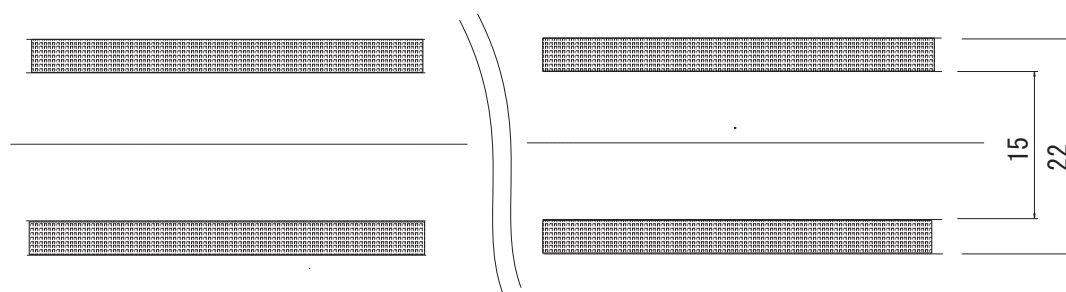

品名：ウォーターワイドドロップチューブ
WWD-15型

外径	22mm
内径	15mm
肉厚	3.5mm
材質	多孔質ゴム
使用水圧	0.2~2kgf/cm ² 以下
使用温度	0~60°C
破裂圧力	4.9~7.0kgf/cm ²
重量	(100m) 17.5kg